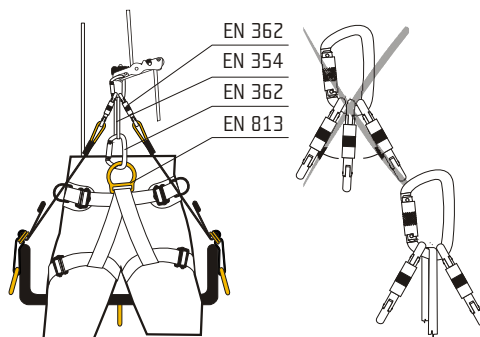

**SINGING ROCK
TRACEABILITY LABEL**

batch No.
výrobní číslo

month
měsíc

**ETIKETA
SLEDOVATELNOSTI**

year of manufacture
rok výroby

size
velikost

001/999/01/05

model
vzor

Franklin
SIZE: UNI